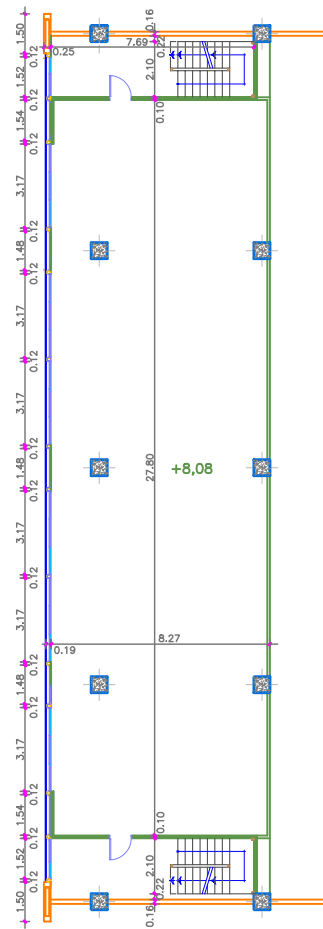

OFICINA

ENTREPLANTA

BAJA

NAVE 5

SUPERFICIES CONSTRUIDAS:
 PLANTA BAJA.....588,96 m²
 ENTREPLANTA.....280,12 m²
 OFICINA.....288,32 m²

NAVES, OFICINAS, LOCALES COMERCIALES Y GARAJE APARCAMIENTO.

PARCELA 15.3 IT-P.P. UZP.1.06
 POLIGONO EL GATO-VILLAVERDE.-MADRID.