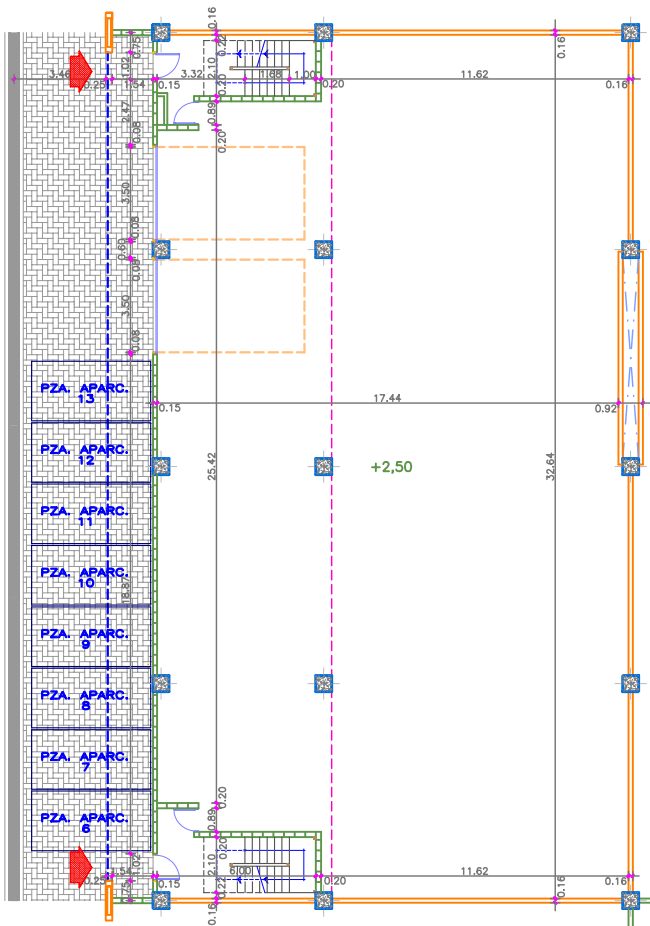

OFICINA

ENTREPLANTA

BAJA

NAVE 5

SUPERFICIES CONSTRUIDAS:
 PLANTA BAJA.....588,96 m²
 ENTREPLANTA.....280,12 m²
 OFICINA.....288,32 m²

NAVES, OFICINAS, LOCALES COMERCIALES Y GARAJE APARCAMIENTO.

PARCELA 15.3 IT-P.P. UZP.1.06
 POLIGONO EL GATO-VILLAVERDE.-MADRID.