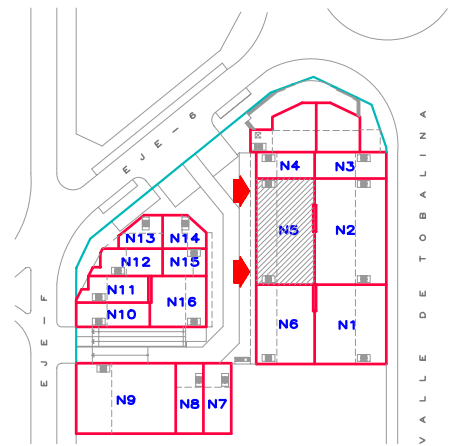

OFICINA

ENTREPLANTA

BAJA

NAVE 5

SUPERFICIES CONSTRUIDAS:
 PLANTA BAJA.....588,96 m²
 ENTREPLANTA.....280,12 m²
 OFICINA.....288,32 m²

NAVES, OFICINAS, LOCALES COMERCIALES Y GARAJE APARCAMIENTO.

PARCELA 15.3 IT-P.P. UZP.1.06
 POLIGONO EL GATO-VILLAVERDE.-MADRID.