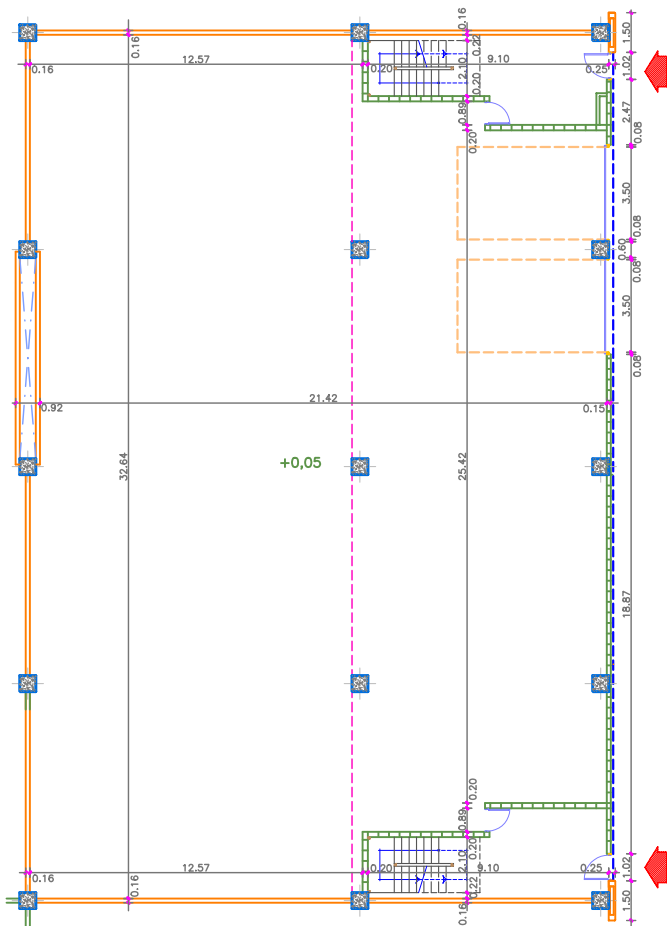

OFICINA

ENTREPLANTA

BAJA

NAVE 2

SUPERFICIES CONSTRUIDAS:
 PLANTA BAJA.....725,08 m²
 ENTREPLANTA.....326,36 m²
 OFICINA.....334,56 m²

NAVES, OFICINAS, LOCALES COMERCIALES Y GARAJE APARCAMIENTO.

PARCELA 15.3 IT-P.P. UZP.1.06
 POLIGONO EL GATO-VILLAVERDE.-MADRID.