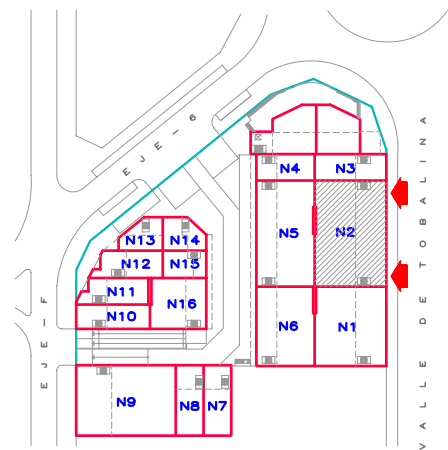

OFICINA

ENTREPLANTA

BAJA

NAVE 2

SUPERFICIES CONSTRUIDAS:
 PLANTA BAJA.....725,08 m²
 ENTREPLANTA.....326,36 m²
 OFICINA.....334,56 m²

NAVES, OFICINAS, LOCALES COMERCIALES Y GARAJE APARCAMIENTO.

PARCELA 15.3 IT-P.P. UZP.1.06
 POLIGONO EL GATO-VILLAVERDE.-MADRID.