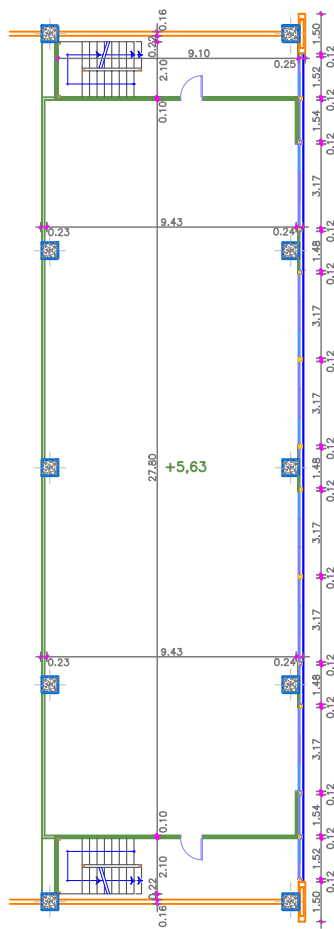

OFICINA

ENTREPLANTA

BAJA

NAVE 2

SUPERFICIES CONSTRUIDAS:
 PLANTA BAJA.....725,08 m²
 ENTREPLANTA.....326,36 m²
 OFICINA.....334,56 m²

NAVES, OFICINAS, LOCALES COMERCIALES Y GARAJE APARCAMIENTO.

PARCELA 15.3 IT-P.P. UZP.1.06
 POLIGONO EL GATO-VILLAVERDE.-MADRID.