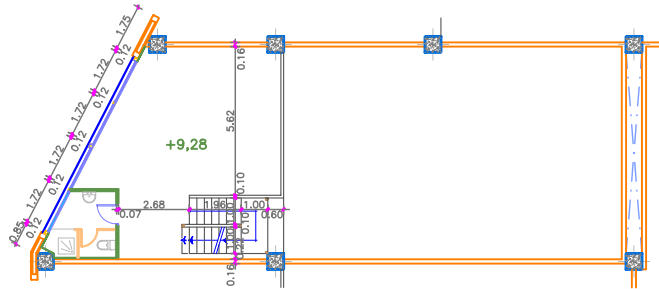

OFICINA

ENTREPLANTA

BAJA

NAVE 11

SUPERFICIES CONSTRUIDAS:
 PLANTA BAJA.....162,90 m²
 ENTREPLANTA.....62,06 m²
 OFICINA.....62,47 m²

NAVES, OFICINAS, LOCALES COMERCIALES Y GARAJE APARCAMIENTO.

PARCELA 15.3 IT-P.P. UZP.1.06
 POLIGONO EL GATO-VILLAVERDE.-MADRID.