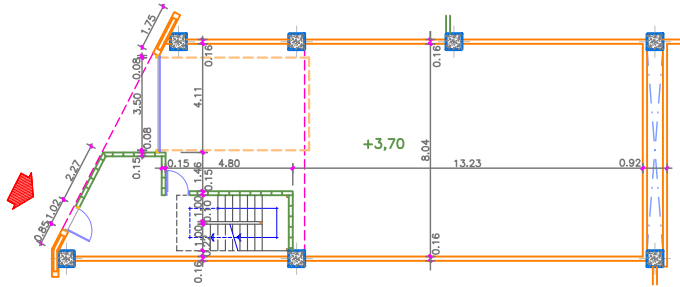

OFICINA

ENTREPLANTA

BAJA

NAVE 11

SUPERFICIES CONSTRUIDAS:
 PLANTA BAJA.....162,90 m²
 ENTREPLANTA.....62,06 m²
 OFICINA.....62,47 m²

NAVES, OFICINAS, LOCALES COMERCIALES Y GARAJE APARCAMIENTO.

PARCELA 15.3 IT-P.P. UZP.1.06
 POLIGONO EL GATO-VILLAVERDE.-MADRID.