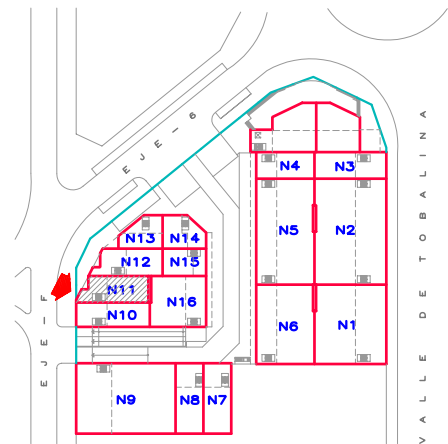

OFICINA

ENTREPLANTA

BAJA

NAVE 11

SUPERFICIES CONSTRUIDAS:
 PLANTA BAJA.....162,90 m²
 ENTREPLANTA.....62,06 m²
 OFICINA.....62,47 m²

NAVES, OFICINAS, LOCALES COMERCIALES Y GARAJE APARCAMIENTO.

PARCELA 15.3 IT-P.P. UZP.1.06
 POLIGONO EL GATO-VILLAVERDE.-MADRID.