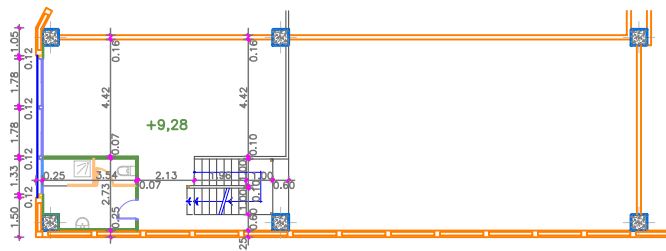

OFICINA

ENTREPLANTA

BAJA

NAVE 10

SUPERFICIES CONSTRUIDAS:
 PLANTA BAJA.....171,79 m²
 ENTREPLANTA.....71,82 m²
 OFICINA.....72,03 m²

NAVES, OFICINAS, LOCALES COMERCIALES Y GARAJE APARCAMIENTO.

PARCELA 15.3 IT-P.P. UZP.1.06
 POLIGONO EL GATO-VILLAVERDE.-MADRID.