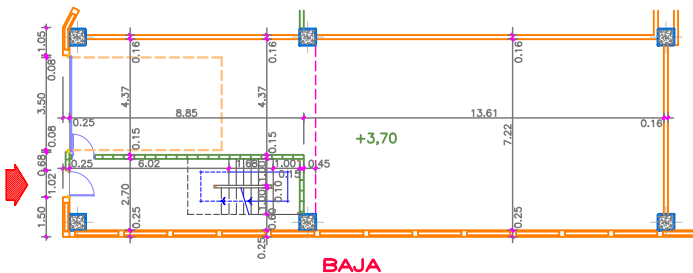

OFICINA

ENTREPLANTA

BAJA

NAVE 10

SUPERFICIES CONSTRUIDAS:
 PLANTA BAJA.....171,79 m²
 ENTREPLANTA.....71,82 m²
 OFICINA.....72,03 m²

NAVES, OFICINAS, LOCALES COMERCIALES Y GARAJE APARCAMIENTO.

PARCELA 15.3 IT-P.P. UZP.1.06
 POLIGONO EL GATO-VILLAVERDE.-MADRID.