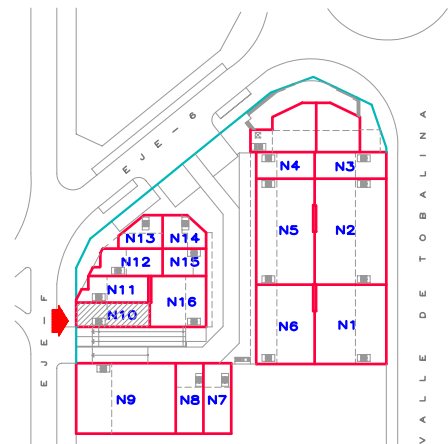

OFICINA

ENTREPLANTA

BAJA

NAVE 10

SUPERFICIES CONSTRUIDAS:
 PLANTA BAJA.....171,79 m²
 ENTREPLANTA.....71,82 m²
 OFICINA.....72,03 m²

NAVES, OFICINAS, LOCALES COMERCIALES Y GARAJE APARCAMIENTO.

PARCELA 15.3 IT-P.P. UZP.1.06
 POLIGONO EL GATO-VILLAVERDE.-MADRID.