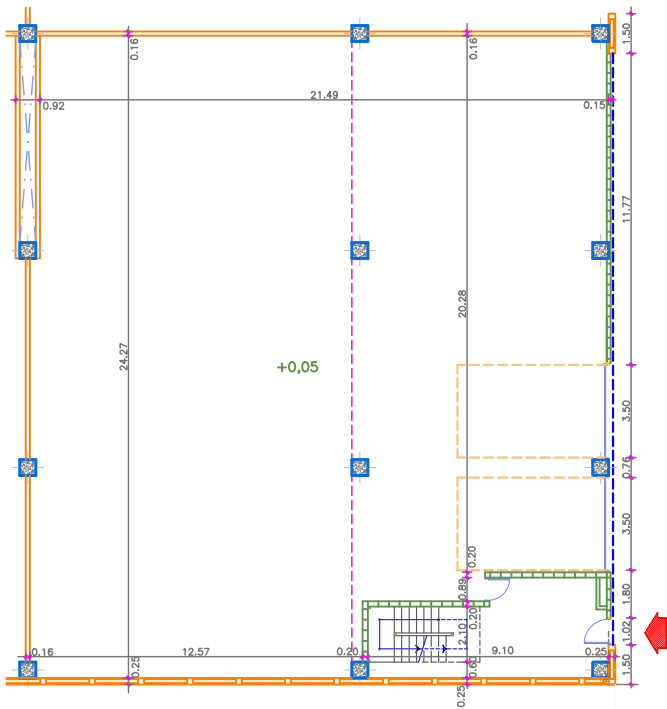

OFICINA

ENTREPLANTA

BAJA

NAVE 1

SUPERFICIES CONSTRUIDAS:
 PLANTA BAJA.....543,04 m²
 ENTREPLANTA.....244,76 m²
 OFICINA.....250,91 m²

NAVES, OFICINAS, LOCALES COMERCIALES Y GARAJE APARCAMIENTO.

PARCELA 15.3 IT-P.P. UZP.1.06
 POLIGONO EL GATO-VILLAVERDE.-MADRID.