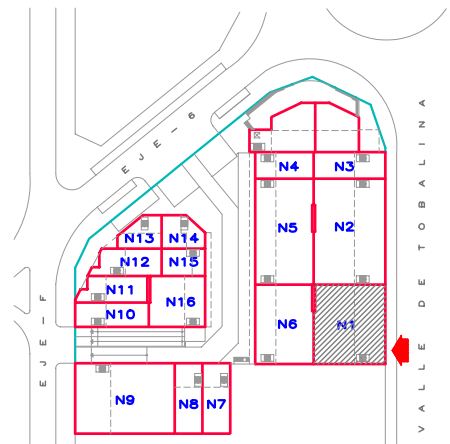

OFICINA

ENTREPLANTA

BAJA

NAVE 1

SUPERFICIES CONSTRUIDAS:
 PLANTA BAJA.....543,04 m²
 ENTREPLANTA.....244,76 m²
 OFICINA.....250,91 m²

NAVES, OFICINAS, LOCALES COMERCIALES Y GARAJE APARCAMIENTO.

PARCELA 15.3 IT-P.P. UZP.1.06
 POLIGONO EL GATO-VILLAVERDE.-MADRID.